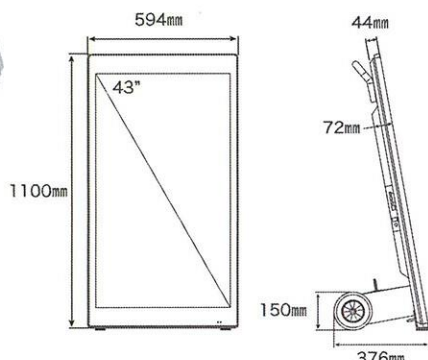

設置場所を選ばず 移動がしやすい 軽量コンパクト設計

NSSポータブルサイネージは、高さ約100cm、重さも屋内用38kg、屋外用でも43kgの軽量コンパクト設計することで、設置場所を選ばない手軽さや移動のしやすさを実現しました。

幅広ハンドル、 大型キャスターで 段差も移動がスムーズ

両手でしっかりと握れる、幅広で丈夫なハンドルと、直径15cmの大型車輪により、段差のある路面への運び出しも安心かつスムーズにできます。

※身長170cm男性、屋内用ポータブルサイネージでの比較

この手軽さで 最大1,500cd/m²の 高輝度ディスプレイ

屋内用(400cd/m²)、屋外用(1,500cd/m²)の高輝度ディスプレイは、明るく鮮やかな動画も放映でき、音も出せるため、遠くからでも視認性は高まり、道行く人の視線をこちらに向けられます。